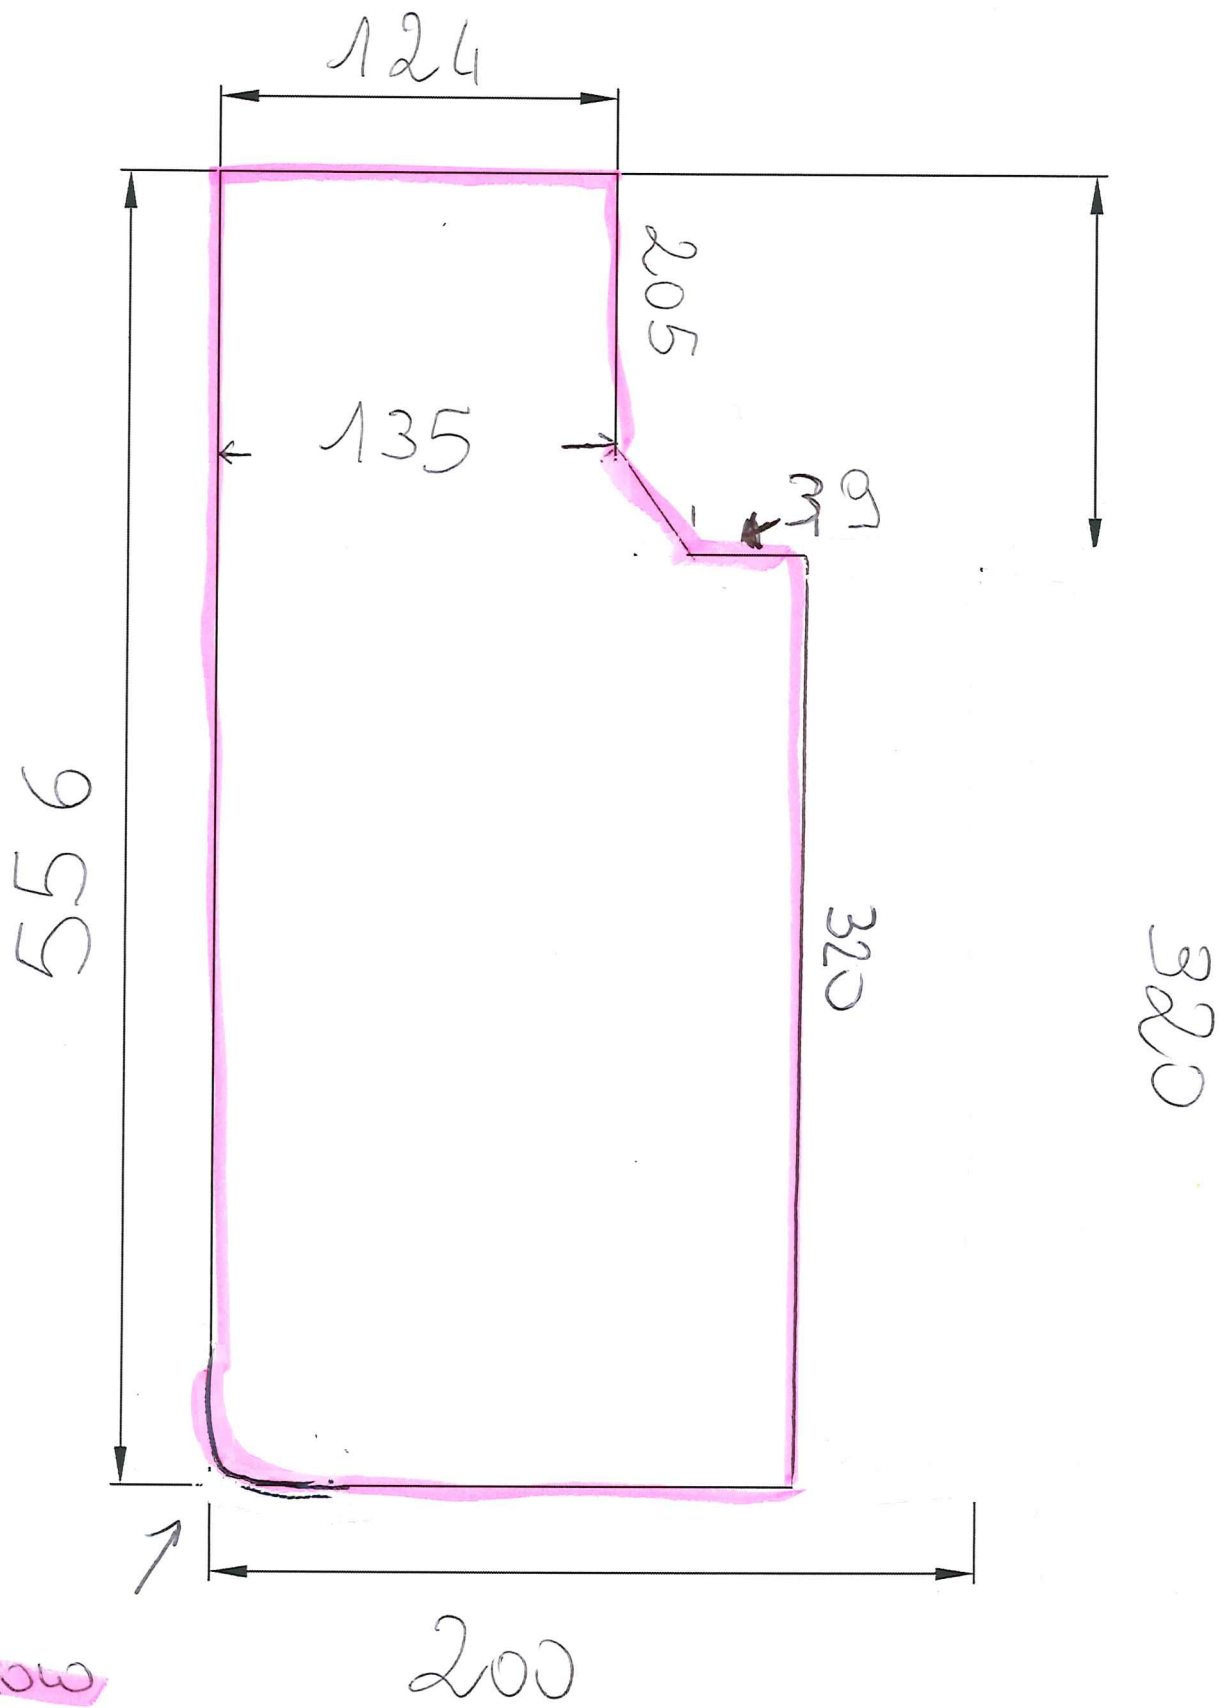

SB Slayer®

DATA :

SPESSORE : 8 mm

NR PEZZI :

ANGOLO

ARROTONDATO